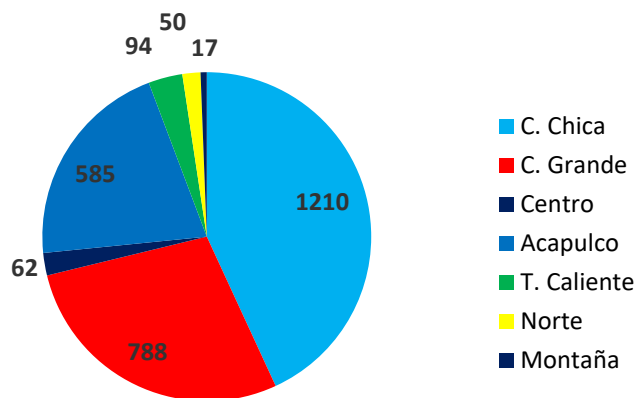

SISMICIDAD POR REGIÓN

Región	Sismos	% Por región
C. Chica	1210	43.12
C. Grande	788	28.08
Centro	62	2.21
Acapulco	585	20.85
T. Caliente	94	3.35
Norte	50	1.78
Montaña	17	0.61
Total	2806	100.00

Mes	Total de eventos
Enero	558
Febrero	421
Marzo	465
Abril	437
Mayo	484
Junio	441
Total	2806

Mayor sismicidad	Estado	Total de sismos	Sismicidad nacional	Porcentaje %
1º	Oaxaca	4755	13885	34.33
2º	Guerrero	2806		20.26
3º	Chiapas	1564		11.29

Sismicidad promedio diaria: 15.67

Año	2011	2012	2013	2014	2015	2016	2017	2018	2019	2020	2021	2022
Sismos	798	951	999	1468	2085	3190	3297	3213	4177	4273	5482	2806