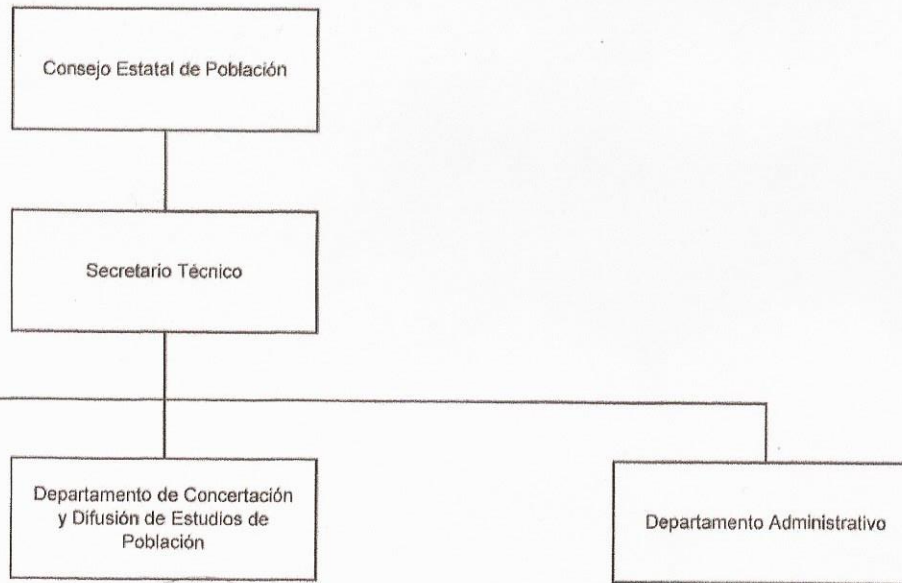

Guerrero
GOBIERNO DEL ESTADO

Organograma del Consejo Estatal de Población

El Gobernador Constitucional del Estado de Guerrero
y Presidente del Consejo Estatal de Población

C.P. Carlos Zefertino Torreblanca Galindo