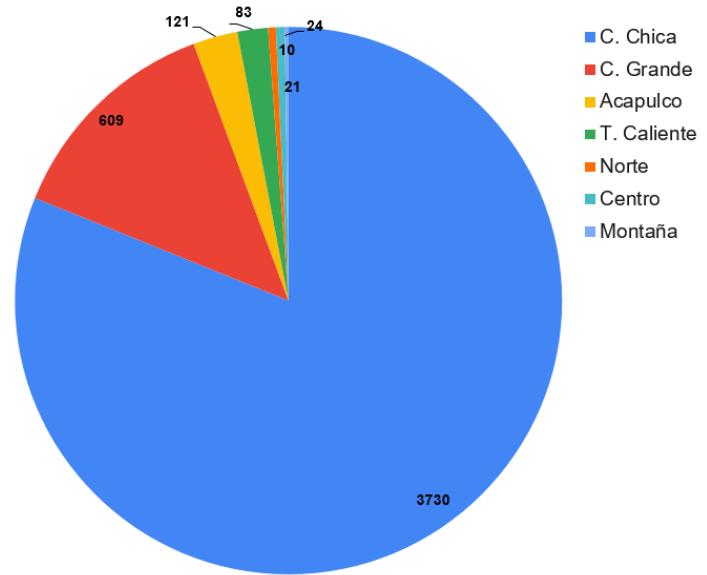

Del día 01 de enero a las 11:00 horas al día 1 de abril de 2026, se han registrado sismos **4,598** con epicentro en el estado de **Guerrero**, lo que representa el **41.64%** de la sismicidad nacional con un total de **11,043** sismos.

Región	Municipio	Total de eventos	Magnitud					
			1 A 1.9	2 A 2.9	3 A 3.9	4 A 4.9	5 A 5.9	6 A 6.9
Acapulco	Acapulco de Juárez	121		43	76	2		
Costa Grande	Atoyac de Álvarez	70		28	40	2		
Costa Grande	Coyuca de Benítez	197		68	122	7		
Costa Grande	Tecpan de Galeana	113		23	85	5		
Costa Grande	Zihuatanejo de Azueta	68		1	66	1		
Costa Grande	Petatlán	161		46	112	4		
Costa Chica	San Marcos	3455	5	1520	1836	92	1	1
Costa Chica	Ometepec	275		23	241	11		
Tierra Caliente	Cd Altamirano	46		1	43	2		
Tierra Caliente	Arcelia	37		5	31	1		
Norte	Teloloapan	12		2	10			
Norte	Huitzuc de los Figueroa	5			4			
Norte	Iguala de la Independencia	4			4			
Centro	Chilpancingo de los Bravo	5		1	3	1		
Centro	Zumpango del Río	13		1	12			
Centro	Chilapa de Álvarez	4		1	3			
Centro	Tixtla de Guerrero	2			2			
Montaña	Tlapa de Comonfort	10			9	1		
Total		4598	5	1763	2699	129	1	1

SISMICIDAD POR REGIÓN

Región	Sismos	% Por región
C. Chica	3730	81.12
C. Grande	609	13.24
Acapulco	121	2.63
T. Caliente	83	1.81
Norte	21	0.46
Centro	24	0.52
Montaña	10	0.22
Total	4598	100.00

Mes	Total de eventos
Enero	2695
Febrero	967
Marzo	902
Abril	34
TOTAL	4,598